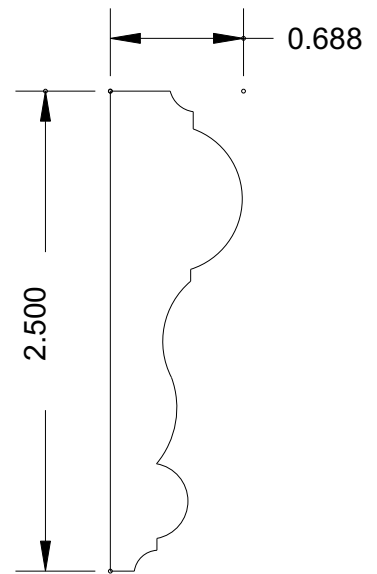

MB 210
(2-1/2 x 11/16)

www.bosleymouldings.com

Bosley Mouldings P.O. Box 576 • Glen Burnie, MD 21060 :: Toll Free: 1-800-638-5010 Ph: 410-761-7727 • Fax: 410-553-0575