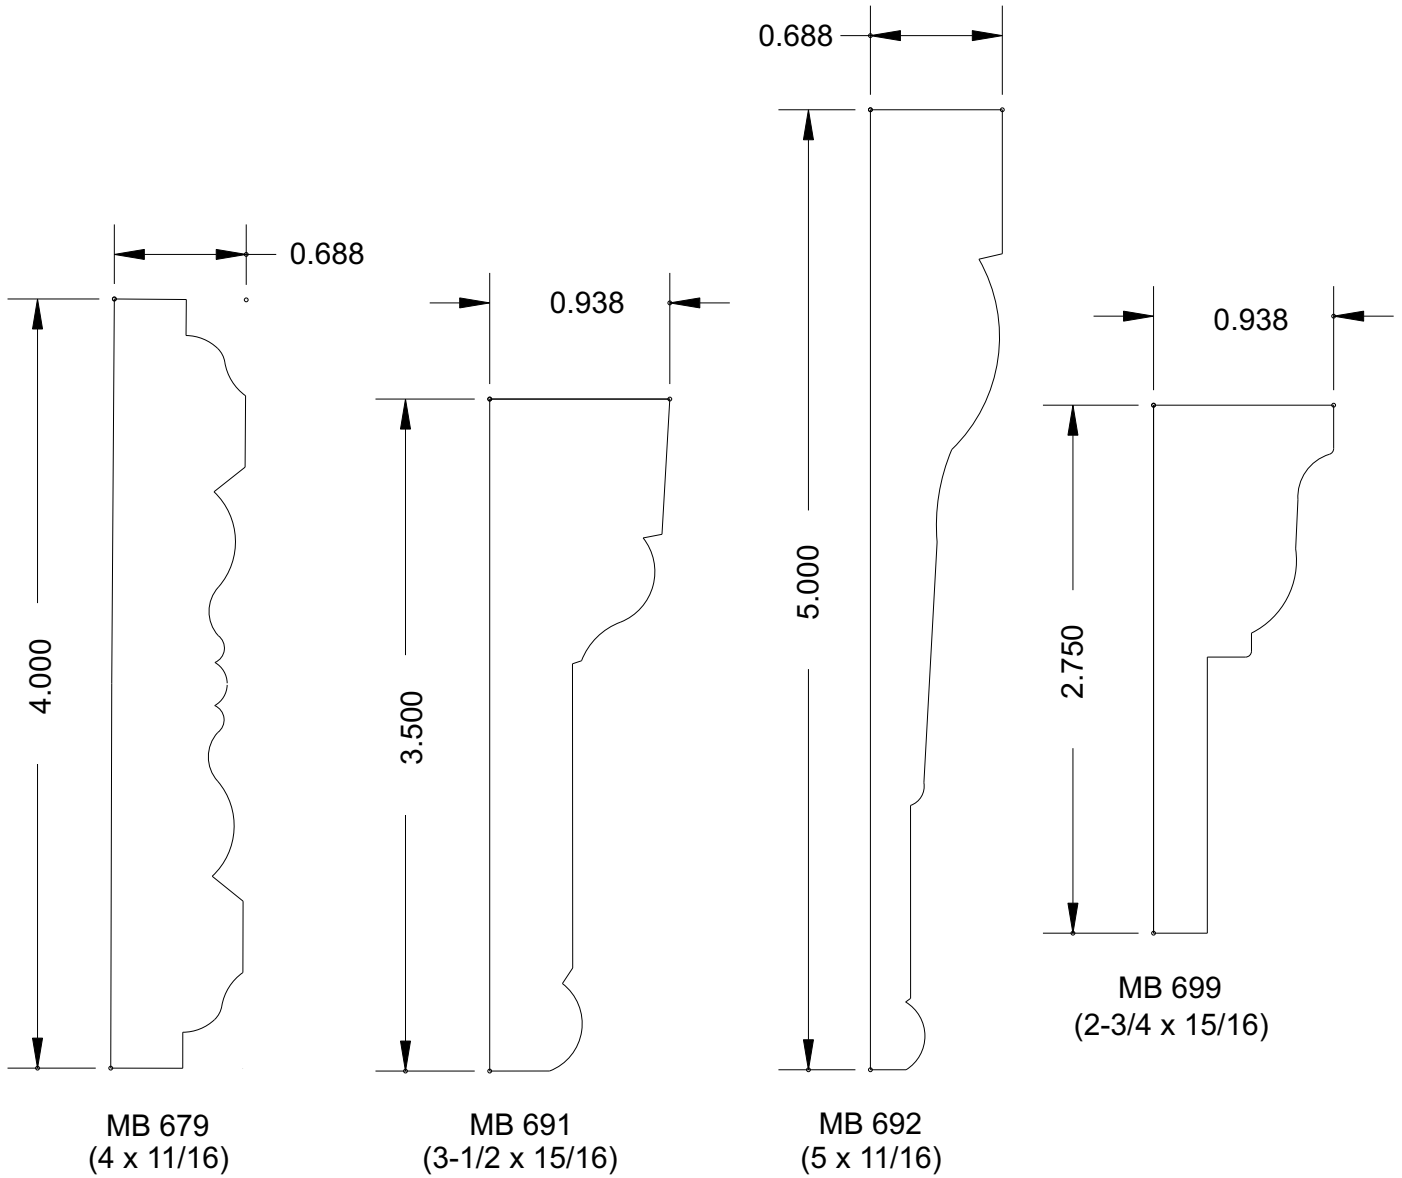

BOSLEY

Super-Cut-Pop

Casing

www.bosleymouldings.com

Bosley Mouldings P.O. Box 576 • Glen Burnie, MD 21060 :: Toll Free: 1-800-638-5010 Ph: 410-761-7727 • Fax: 410-553-0575