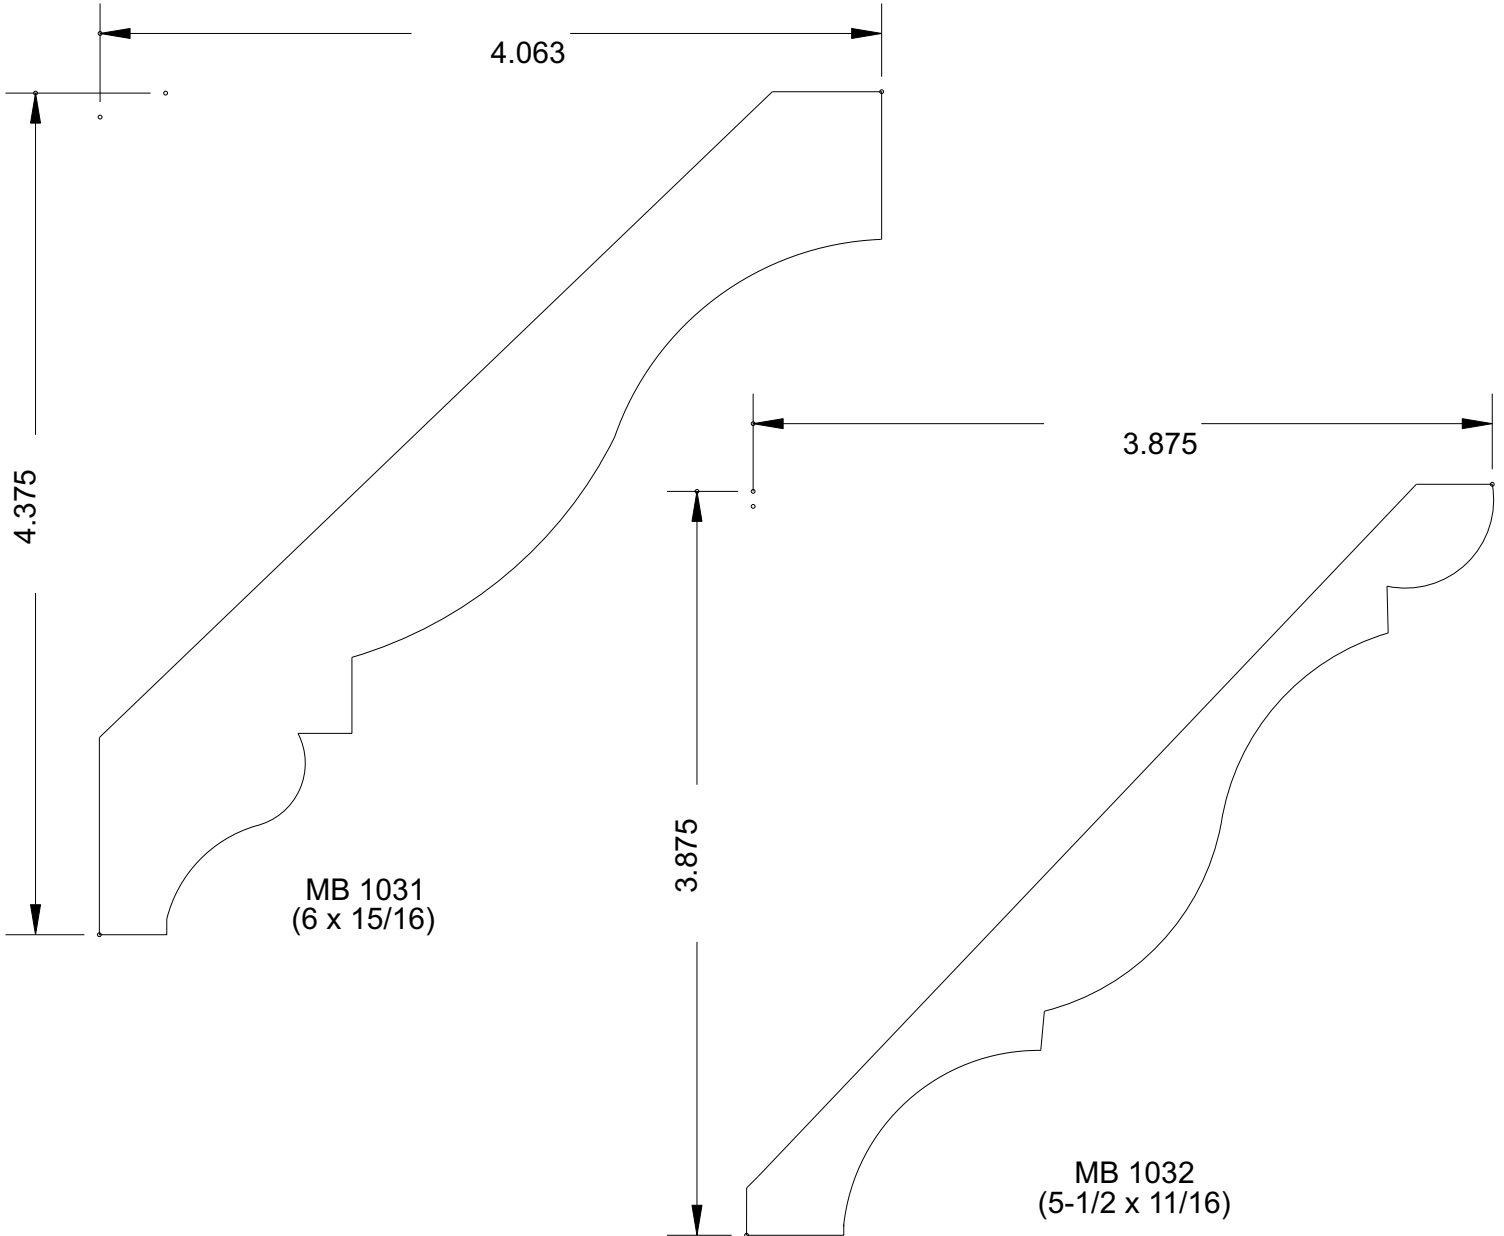

MB 1029
(6-1/2 x 15/16)

MB 1030
(3-9/16 x 11/16)

www.bosleymouldings.com

BOSLEY

Super-Cut-Pop

Crowns

www.bosleymouldings.com

Bosley Mouldings P.O. Box 576 • Glen Burnie, MD 21060 :: Toll Free: 1-800-638-5010 Ph: 410-761-7727 • Fax: 410-553-0575