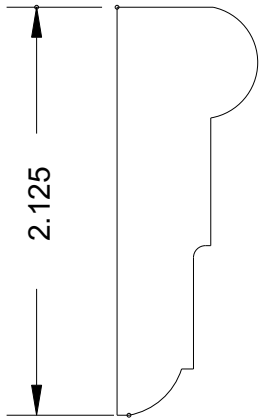

BOSLEY

Super-Cut-Pop

Panel

MB 844
(2-1/8 x 11/16)