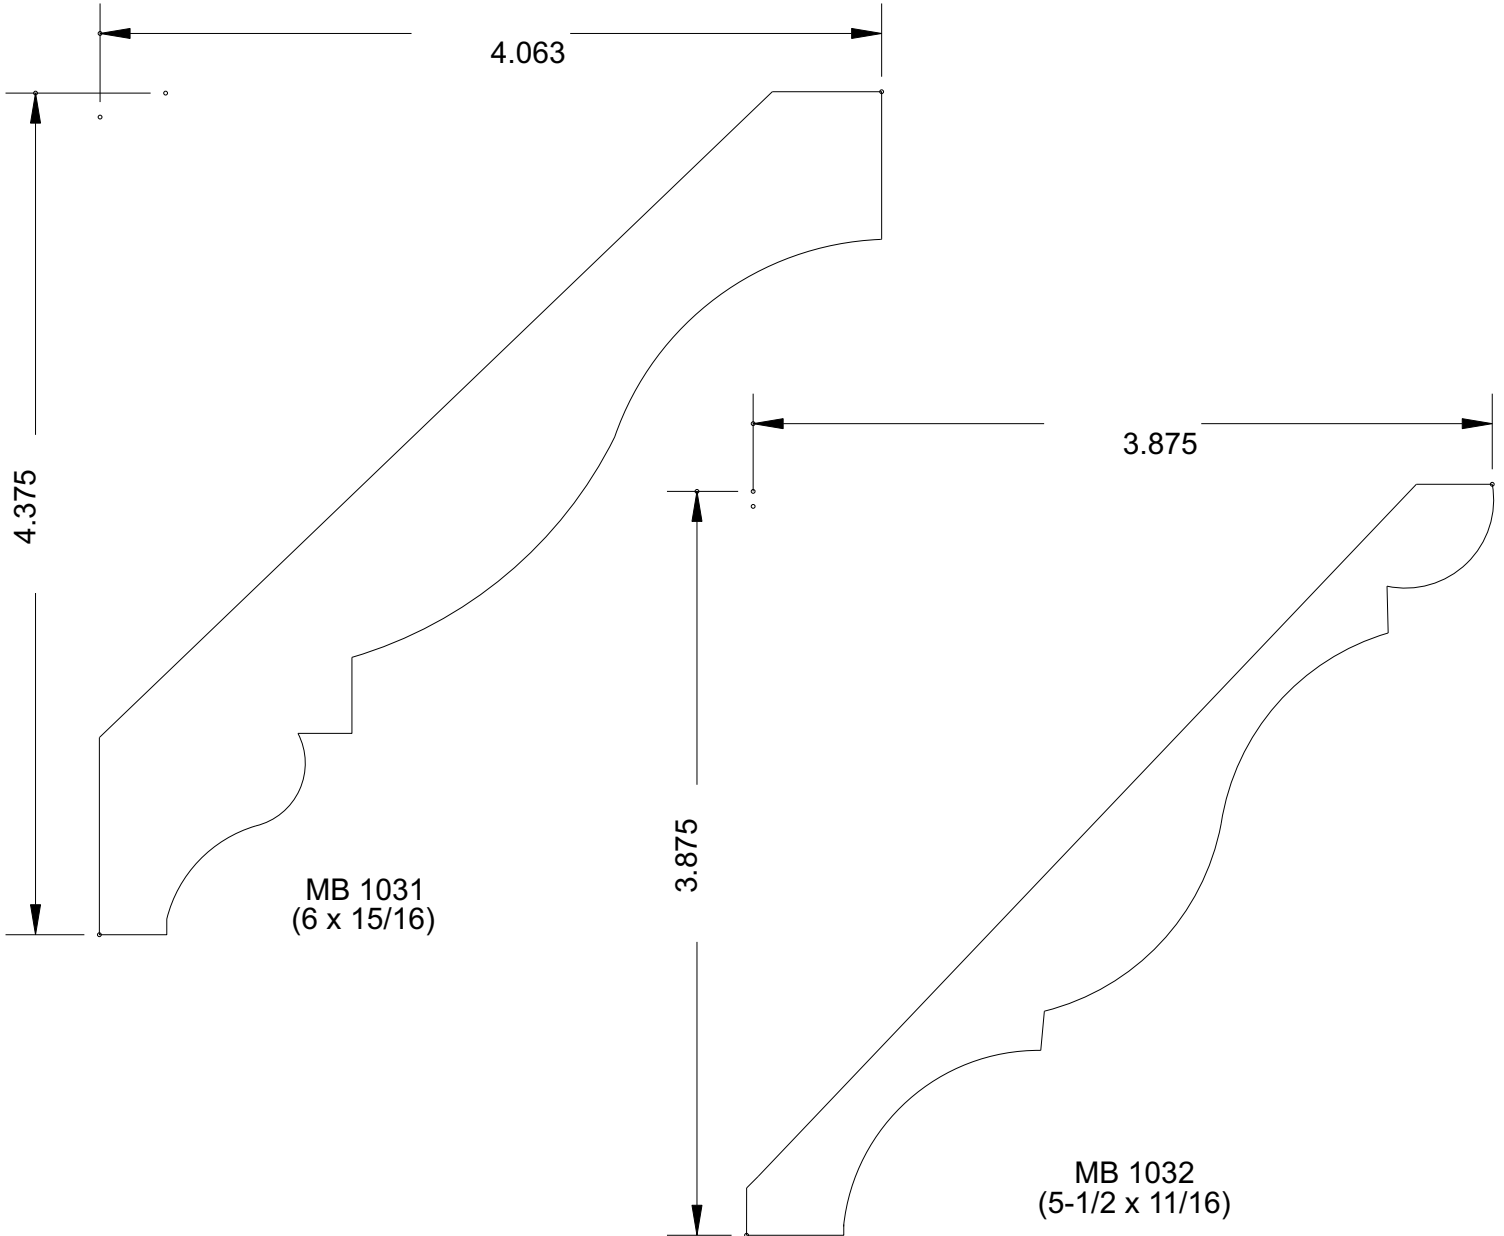

BOSLEY

Super-Cut-Pop

Crowns

www.bosleymouldings.com

Bosley Mouldings P.O. Box 576 • Glen Burnie, MD 21060 :: Toll Free: 1-800-638-5010 Ph: 410-761-7727 • Fax: 410-553-0575