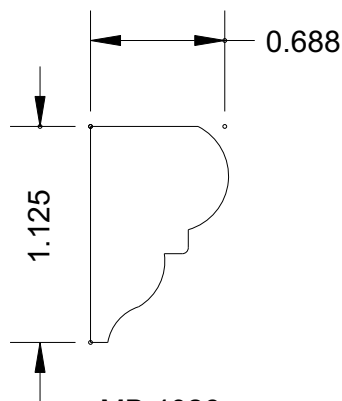

Super-Cut-Pop

Profile Index

Click on the profile number below to view the profile.
Click on the Bosley Logo to return to index page.

Sills	Chair Rail	Panel Trim	Casing
MB10	MB204	MB411	MB6041
MB11	MB209	MB438	MB6042
MB20	MB210	MB4021	MB6043
MB21	MB213	MB4024	MB6044
MB30	MB281	MB4022	MB6045
MB31	MB295	MB4023	MB6046
MB40	MB296	MB4025	MB6047
MB41	MB297	MB4026	MB6048
MB50	MB298	MB4027	MB6049
MB51			MB6050
Crowns	Baseboard	Fluted Casings	MB6051
MB110	MB300	MB521	MB6052
MB115	MB302	MB522M	MB6053
MB120	MB303	MB529	MB6054
MB124	MB305	MB536	MB6055
MB125	MB306		MB6060
MB128	MB313	Casing	MB6120
MB129	MB347	MB603	MB6121
MB130	MB348	MB606	Hollow Metal Door Casing Diagram
MB134	MB349	MB607	
MB136	MB350	MB607M	
MB140	MB357	MB610	Panel
MB156	MB385	MB612	MB741
MB162	MB386	MB615	MB787
MB168	MB387	MB618	MB741
MB1020	MB388	MB620	MB787
MB1024	MB389	MB629	
MB1025	MB390	MB635	Backband, Tongue & Groove
MB1026	MB391	MB635M	MB959
MB1027	MB392	MB647	MB967
MB1028	MB393	MB651	MB968
MB1029	MB394	MB658	MB969
MB1030	MB395	MB678	MB975
MB1031	MB396	MB679	MB979
MB1032	MB397	MB691	
MB1033	MB398	MB692	
MB1034	MB399	MB699	
MB1035	MB3001	MB6039	
MB1076	MB3002	MB6040	

BOSLEY

Super-Cut-Pop

Panel Trim

MB 4022
(2-1/8 x 11/16)

MB 4023
(1-1/2 x 5/8)

MB 4025
(2 x 11/16)

MB 4026
(1-1/8 x 11/16)

MB 4027
(1-1/4 x 9/16)