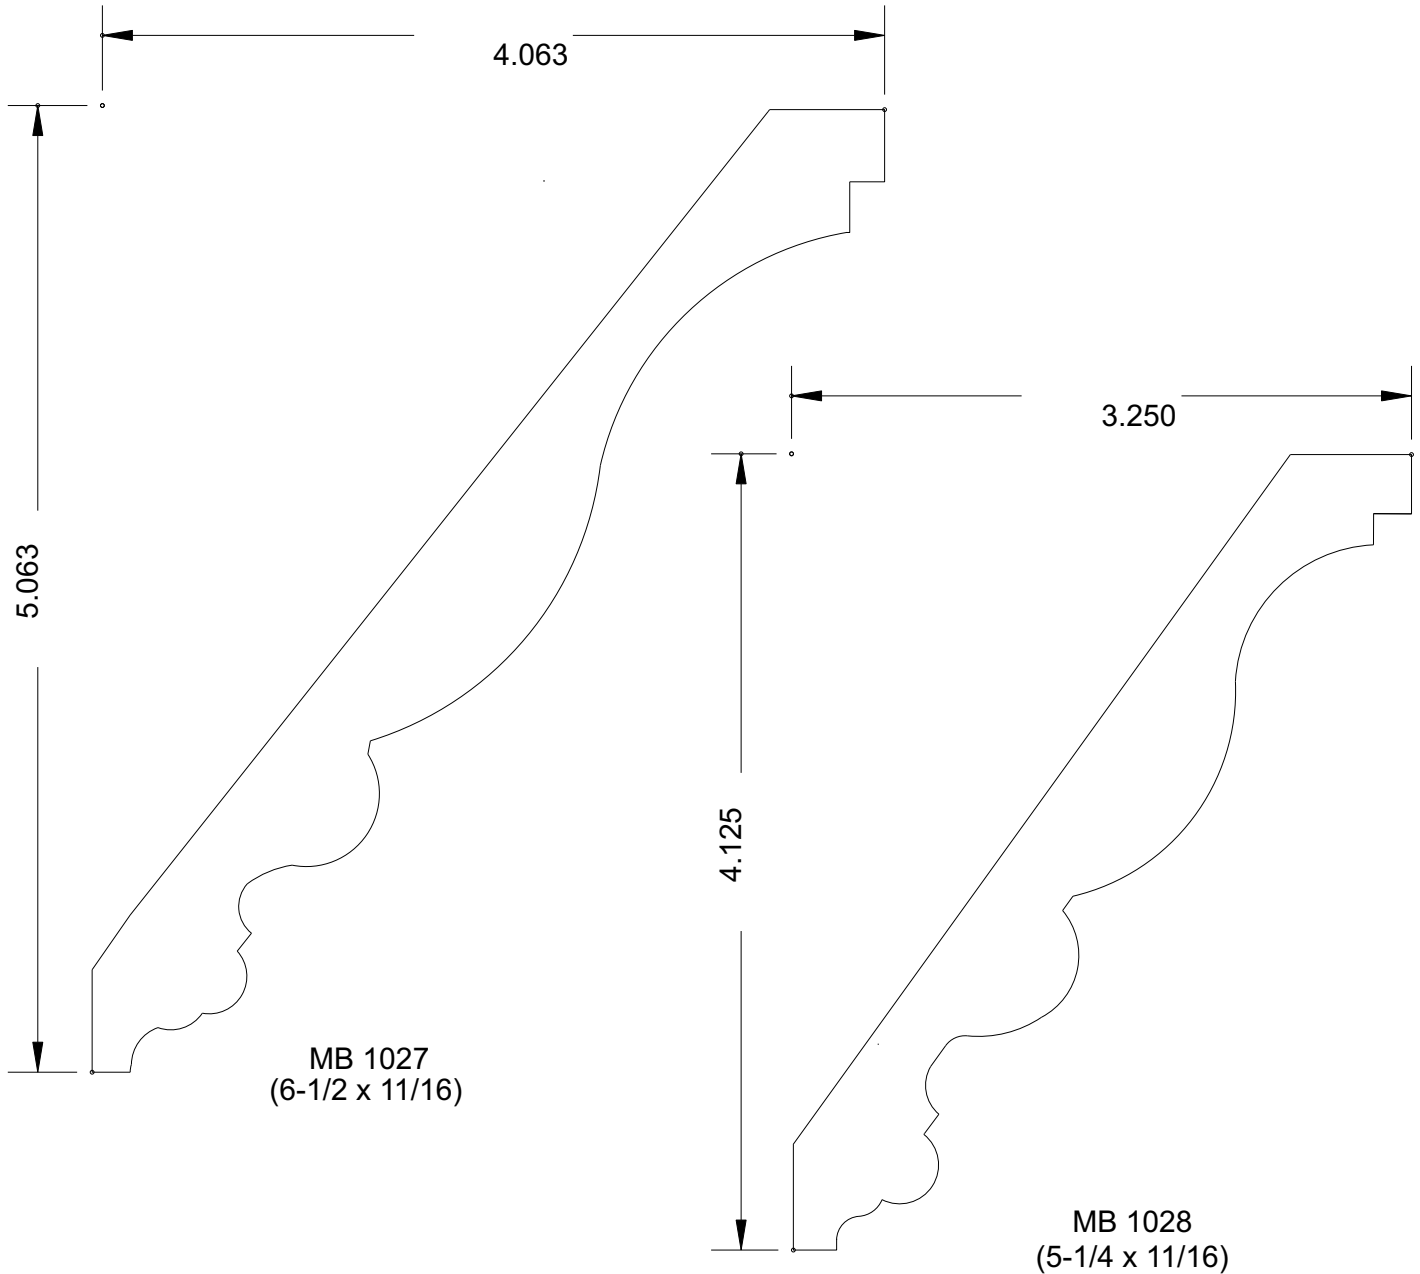

BOSLEY

Super-Cut-Pop

Crowns

www.bosleymouldings.com

Bosley Mouldings P.O. Box 576 • Glen Burnie, MD 21060 :: Toll Free: 1-800-638-5010 Ph: 410-761-7727 • Fax: 410-553-0575