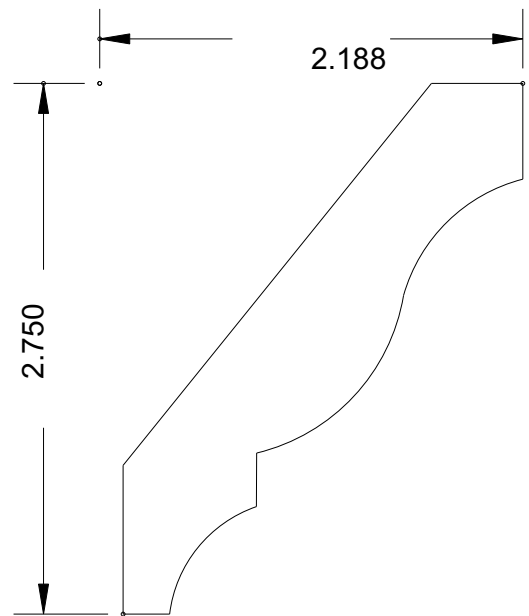

MB 128
(3-1/2 x 11/16)

www.bosleymouldings.com

Bosley Mouldings P.O. Box 576 • Glen Burnie, MD 21060 :: Toll Free: 1-800-638-5010 Ph: 410-761-7727 • Fax: 410-553-0575