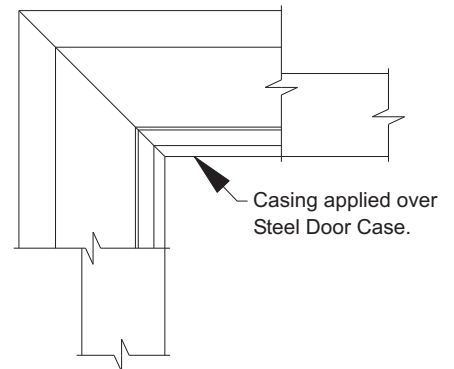

MB 612M

www.bosleymouldings.com