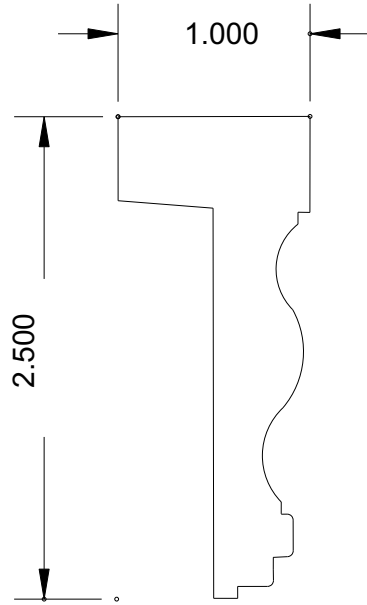

MB 6121
(2-1/2 x 1)

www.bosleymouldings.com

Bosley Mouldings P.O. Box 576 • Glen Burnie, MD 21060 :: Toll Free: 1-800-638-5010 Ph: 410-761-7727 • Fax: 410-553-0575