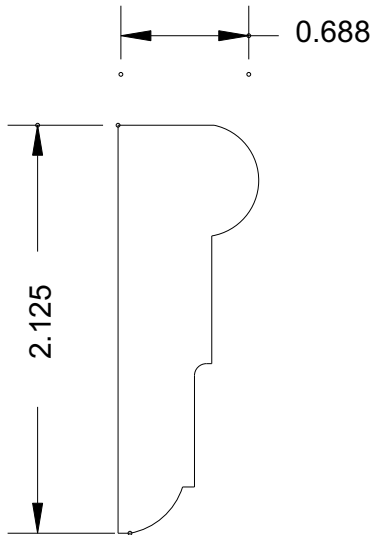

BOSLEY

Super-Cut-Pop

Panel

MB 844
(2-1/8 x 11/16)