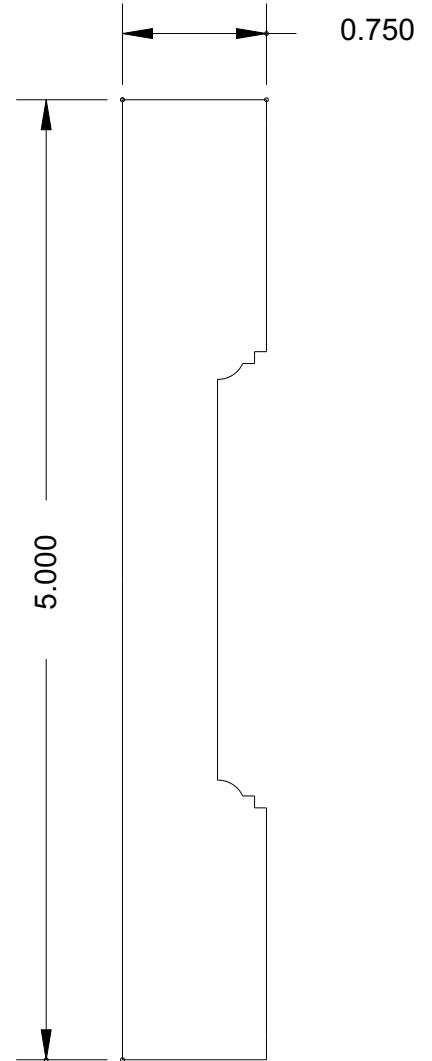

MB 979
(5 x 3/4)

www.bosleymouldings.com

Bosley Mouldings P.O. Box 576 • Glen Burnie, MD 21060 :: Toll Free: 1-800-638-5010 Ph: 410-761-7727 • Fax: 410-553-0575