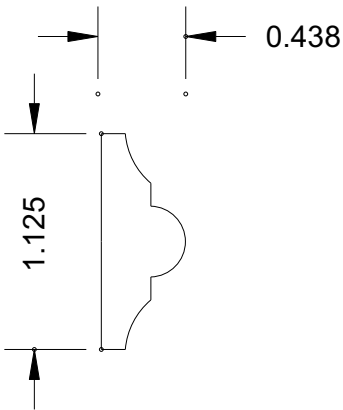

MB 787
(1-1/8 x 7/16)