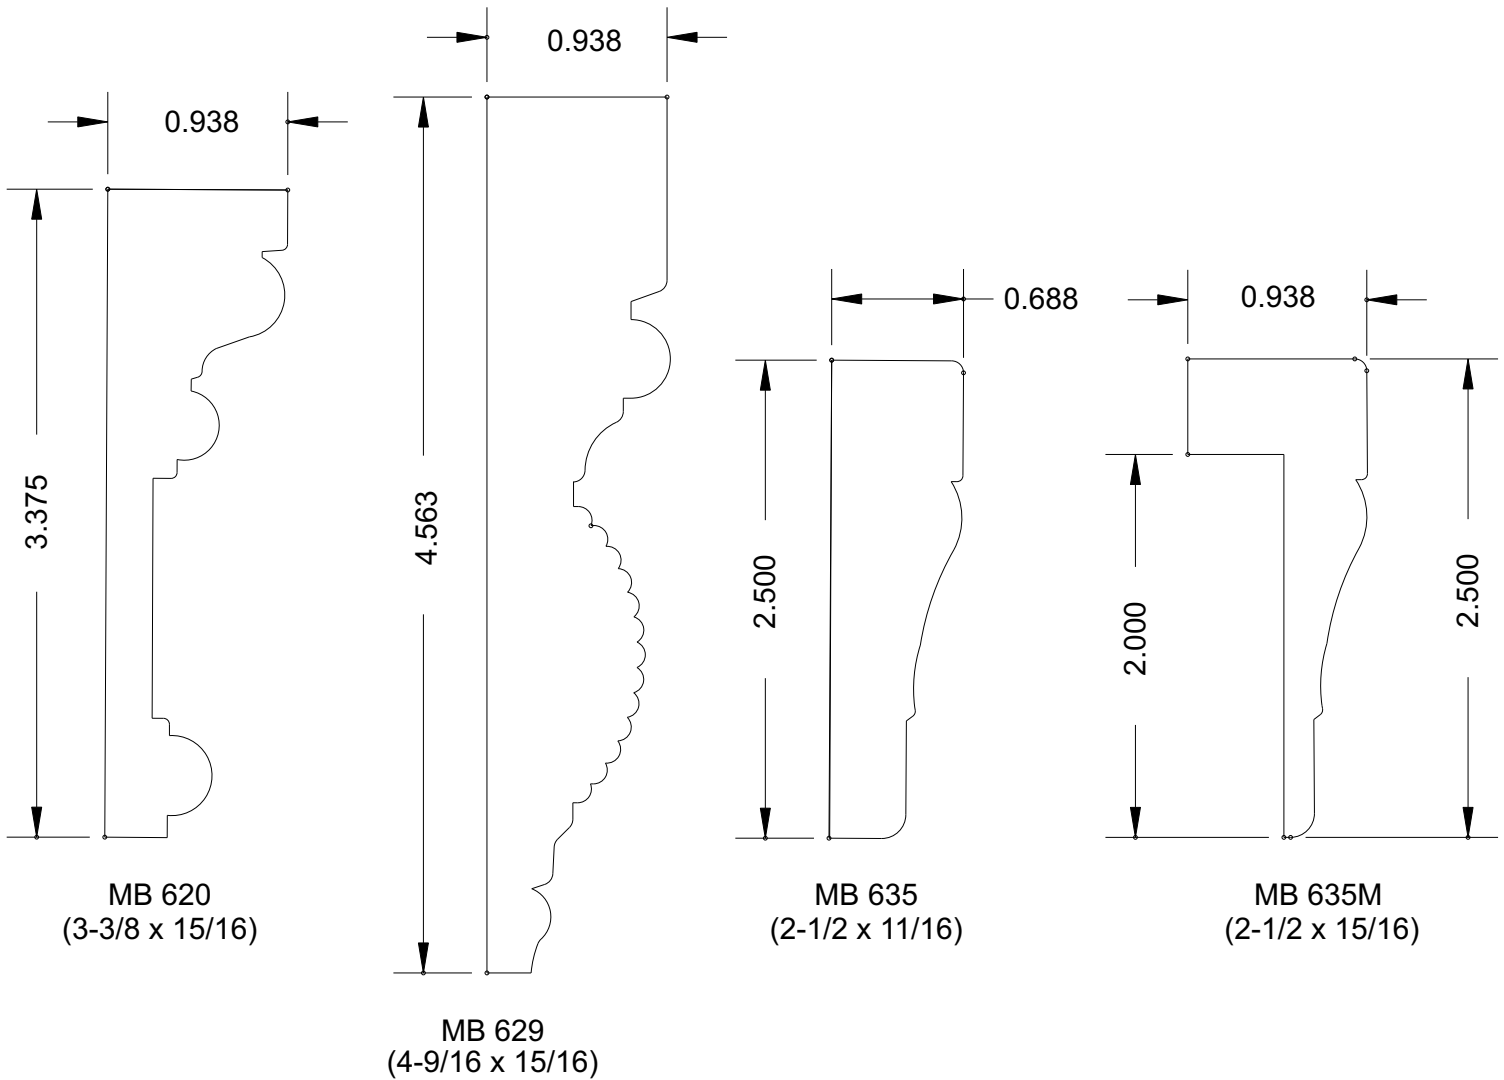

BOSLEY

Super-Cut-Pop

Casing

www.bosleymouldings.com

Bosley Mouldings P.O. Box 576 • Glen Burnie, MD 21060 :: Toll Free: 1-800-638-5010 Ph: 410-761-7727 • Fax: 410-553-0575