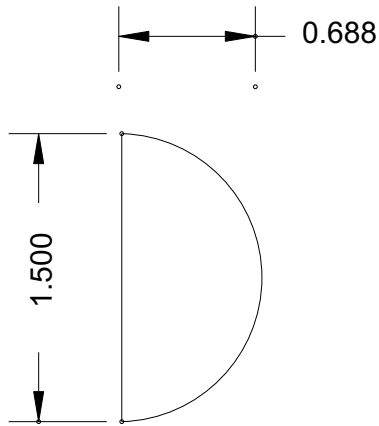

# Super-Cut-Pop

Panel

MB 741  
(1-1/2 x 11/16)

MB 787  
(1-1/8 x 7/16)

[www.bosleymouldings.com](http://www.bosleymouldings.com)