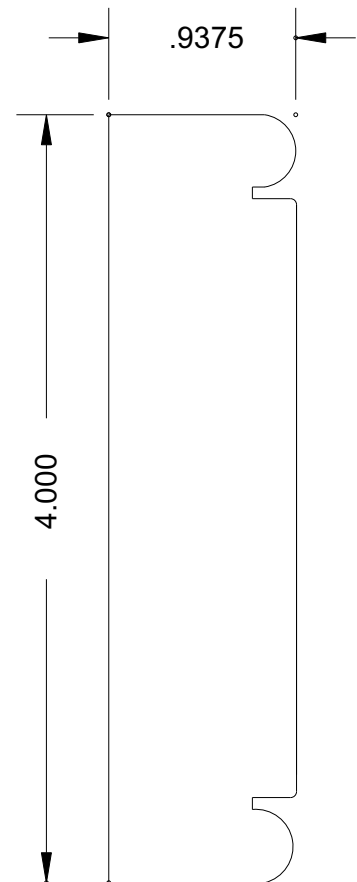

www.bosleymouldings.com

BOSLEY

Super-Cut-Pop

Panel

MB 844
(2-1/8 x 11/16)

MB 855
(1-1/8 x 11/16)

www.bosleymouldings.com

BOSLEY

Super-Cut-Pop

Backband and Tongue & Groove

MB 959
(7 x 11/16)

MB 967
(5-1/4 x 9/16)

MB 968
(4 x 15/16)

www.bosleymouldings.com

BOSLEY

Super-Cut-Pop

Backband and Tongue & Groove

MB 969
(5-1/4 x 1/2)

MB 975
(3-1/4 x 3/8)
TONGUE & GROOVE

MB 979
(5 x 3/4)

www.bosleymouldings.com

Bosley Mouldings P.O. Box 576 • Glen Burnie, MD 21060 :: Toll Free: 1-800-638-5010 Ph: 410-761-7727 • Fax: 410-553-0575