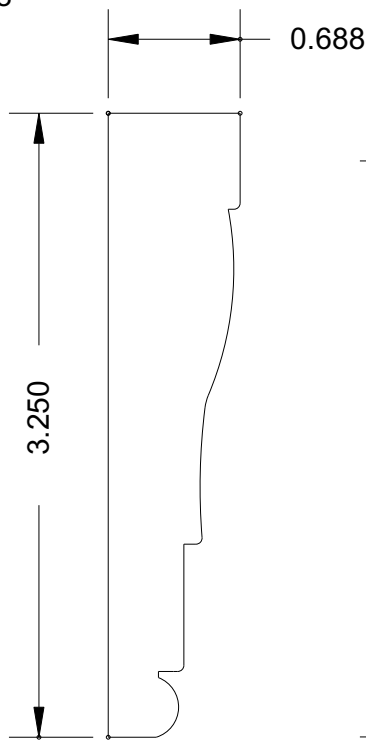

MB 606
(3-1/4 x 11/16)