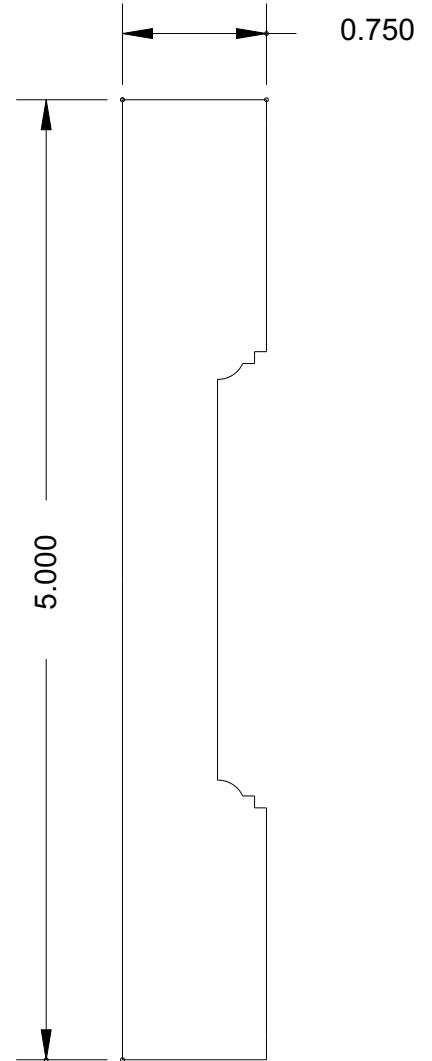

## Super-Cut-Pop

Backband and Tongue & Groove

MB 969  
(5-1/4 x 1/2)

MB 975  
(3-1/4 x 3/8)  
TONGUE & GROOVE

MB 979  
(5 x 3/4)

[www.bosleymouldings.com](http://www.bosleymouldings.com)

Bosley Mouldings P.O. Box 576 • Glen Burnie, MD 21060 :: Toll Free: 1-800-638-5010 Ph: 410-761-7727 • Fax: 410-553-0575