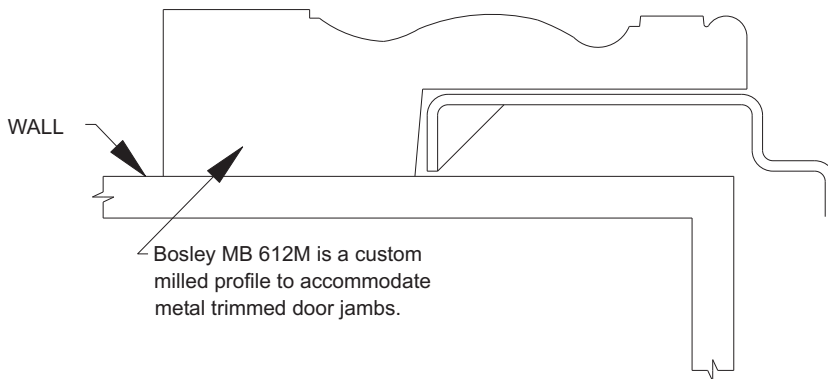

MB 612M

www.bosleymouldings.com