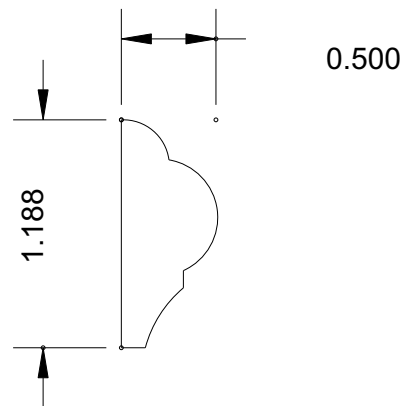

MB 4024
(1-3/16 x 1/2)

www.bosleymouldings.com