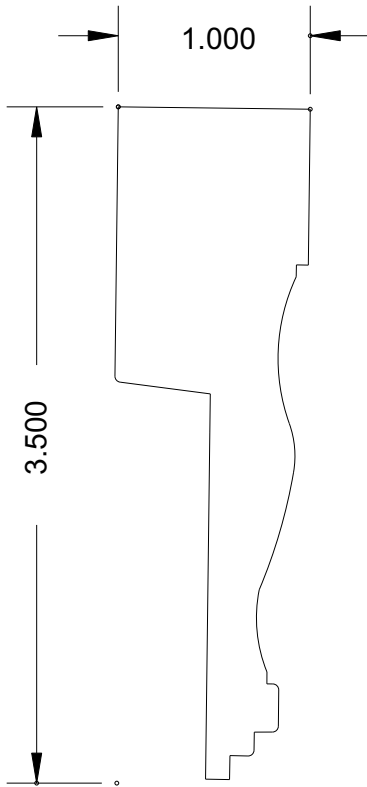

MB 6055
(3-1/2 x 3/4)

www.bosleymouldings.com

Bosley Mouldings P.O. Box 576 • Glen Burnie, MD 21060 :: Toll Free: 1-800-638-5010 Ph: 410-761-7727 • Fax: 410-553-0575

BOSLEY

Super-Cut-Pop

Casing

MB 6060
(5-1/2 x 15/16)