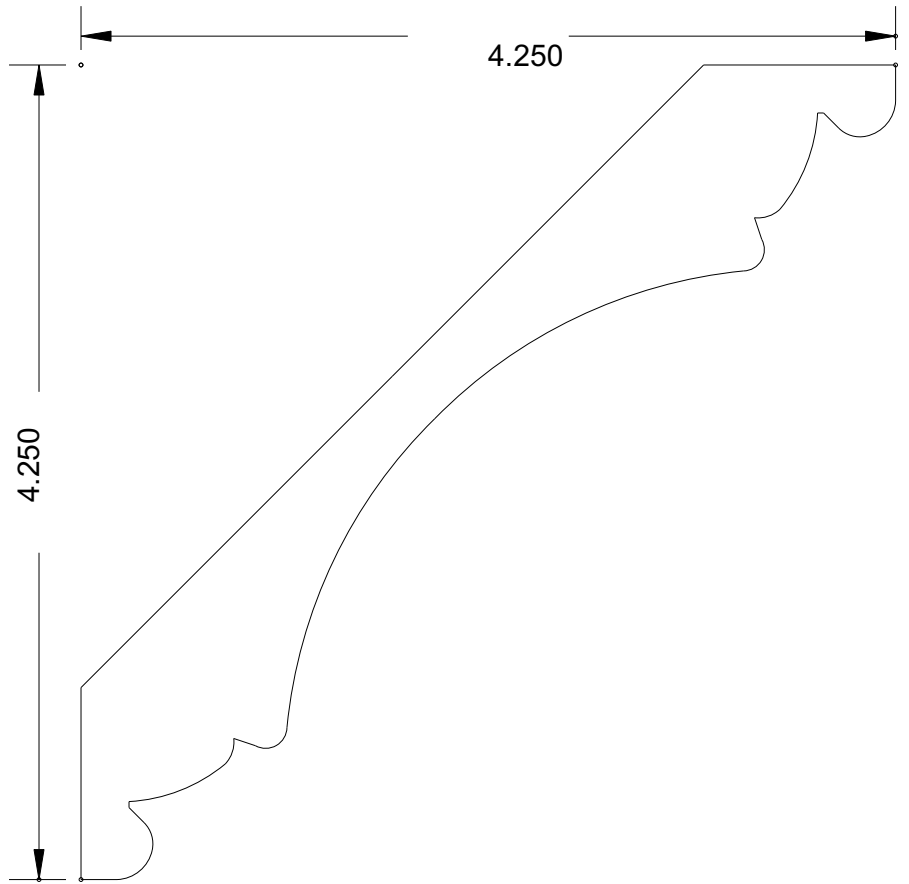

MB 1026
(6 x 15/16)

www.bosleymouldings.com

Bosley Mouldings P.O. Box 576 • Glen Burnie, MD 21060 :: Toll Free: 1-800-638-5010 Ph: 410-761-7727 • Fax: 410-553-0575