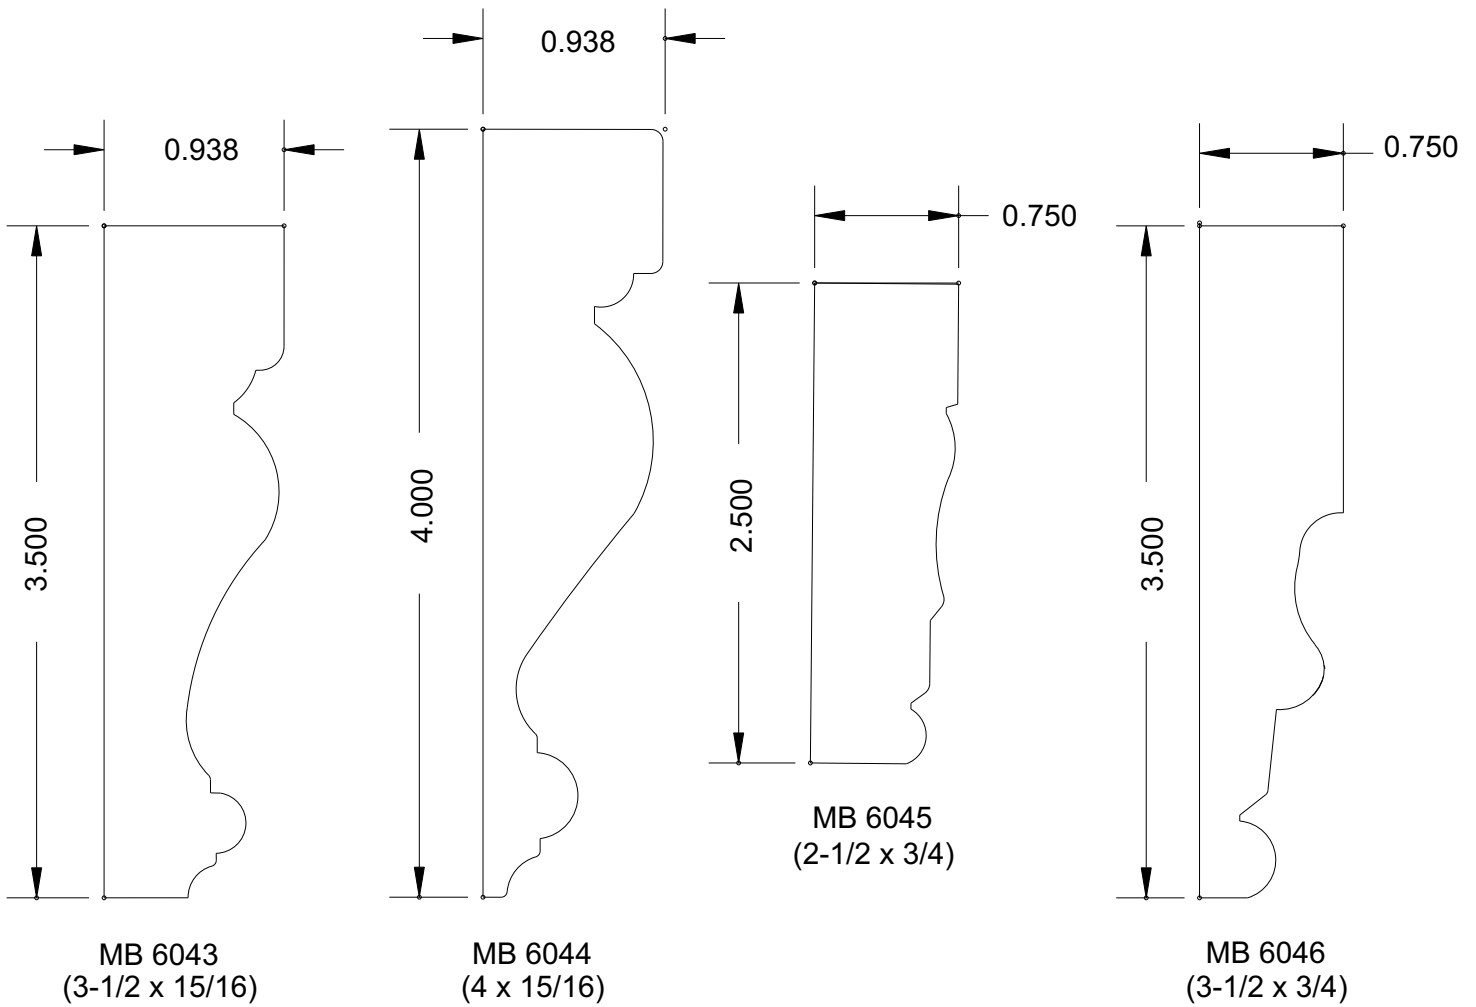

BOSLEY

Super-Cut-Pop

Casing

www.bosleymouldings.com

Bosley Mouldings P.O. Box 576 • Glen Burnie, MD 21060 :: Toll Free: 1-800-638-5010 Ph: 410-761-7727 • Fax: 410-553-0575