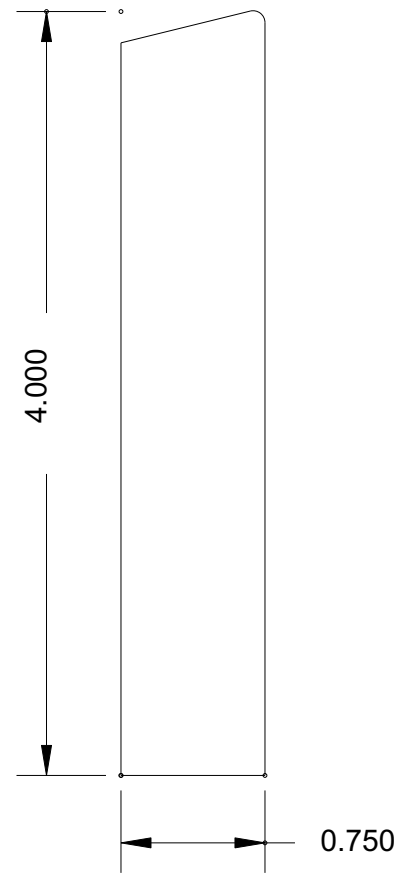

# Super-Cut-Pop

**Sills**

MB 21  
(4 x 3/4)

MB 30  
(4 x 1)

MB 31  
(4 x 3/4)

SILL / STOOL MOULDINGS AVAILABLE UP TO 8-1/2" WIDE

[www.bosleymouldings.com](http://www.bosleymouldings.com)

**Bosley Mouldings** P.O. Box 576 • Glen Burnie, MD 21060 :: Toll Free: 1-800-638-5010 Ph: 410-761-7727 • Fax: 410-553-0575