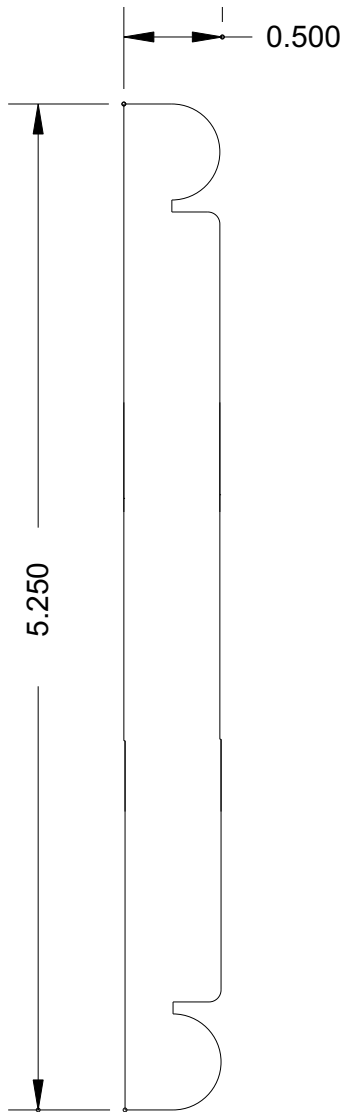

www.bosleymouldings.com

BOSLEY

Super-Cut-Pop

Panel

MB 844
(2-1/8 x 11/16)

MB 855
(1-1/8 x 11/16)

www.bosleymouldings.com

BOSLEY

Super-Cut-Pop

Backband and Tongue & Groove

MB 959
(7 x 11/16)

MB 967
(5-1/4 x 9/16)

MB 968
(4 x 15/16)

www.bosleymouldings.com

BOSLEY

Super-Cut-Pop

Backband and Tongue & Groove

MB 969
(5-1/4 x 1/2)

MB 975
(3-1/4 x 3/8)
TONGUE & GROOVE

MB 979
(5 x 3/4)

www.bosleymouldings.com

Bosley Mouldings P.O. Box 576 • Glen Burnie, MD 21060 :: Toll Free: 1-800-638-5010 Ph: 410-761-7727 • Fax: 410-553-0575