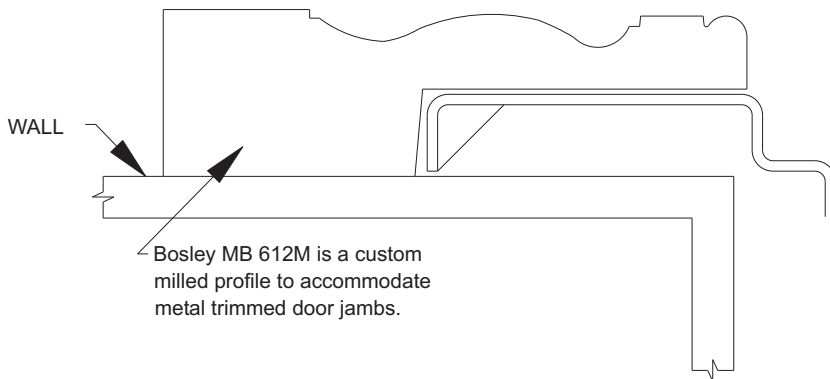

MB 612M

www.bosleymouldings.com