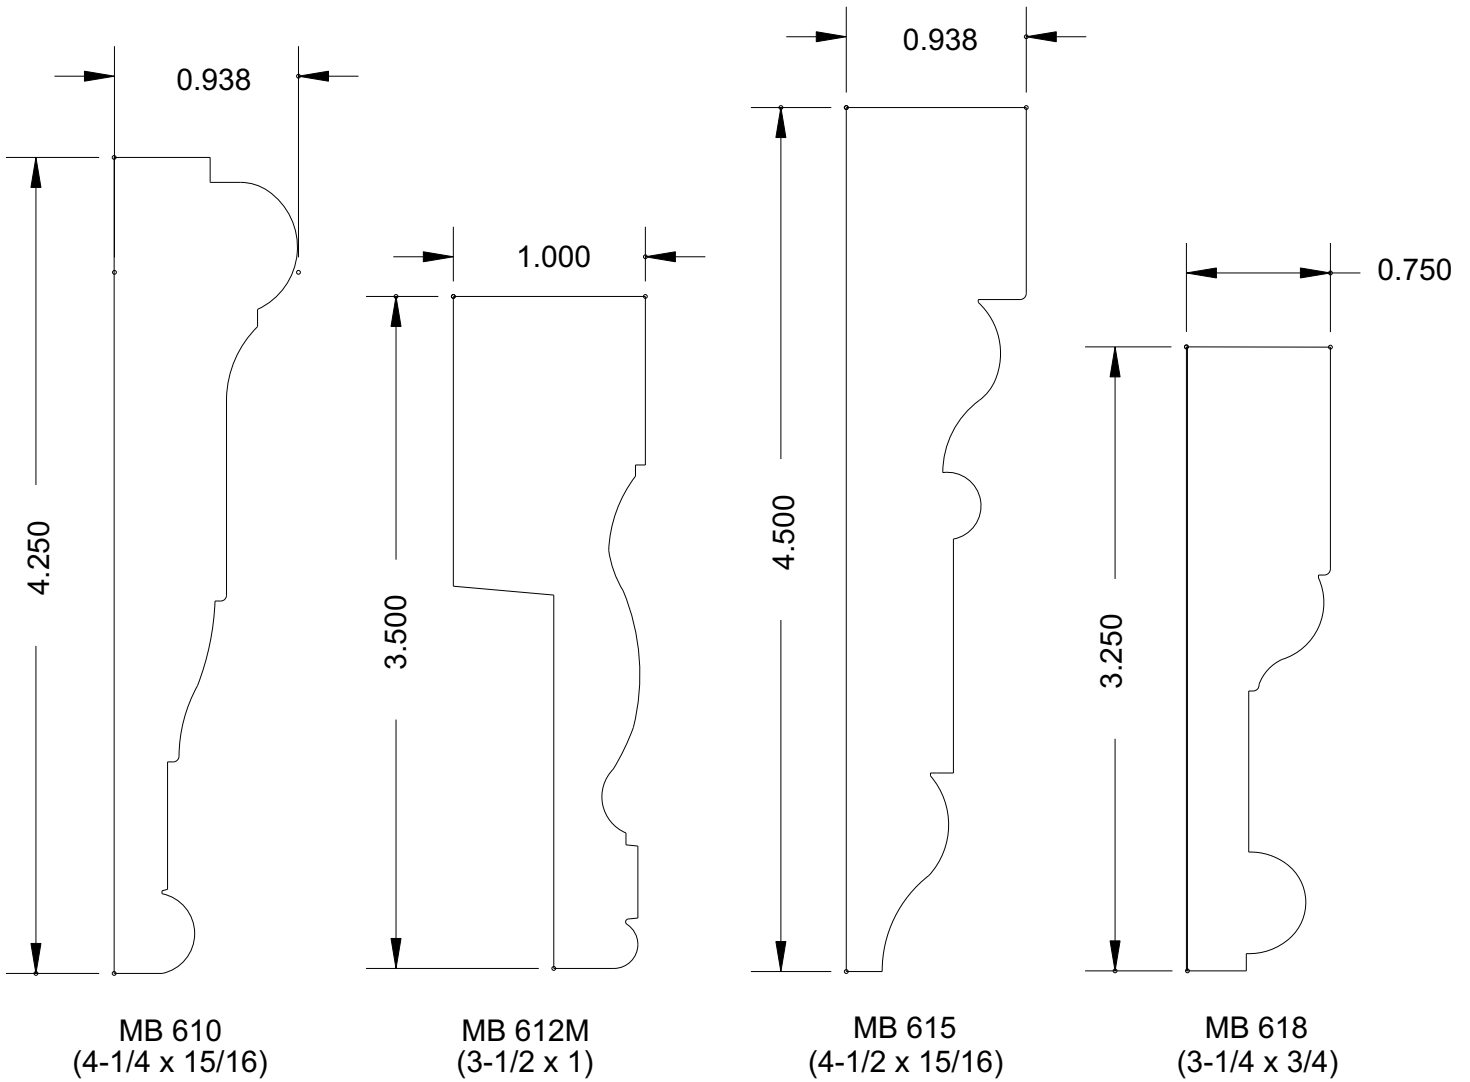

BOSLEY

Super-Cut-Pop

Casing

www.bosleymouldings.com

Bosley Mouldings P.O. Box 576 • Glen Burnie, MD 21060 :: Toll Free: 1-800-638-5010 Ph: 410-761-7727 • Fax: 410-553-0575