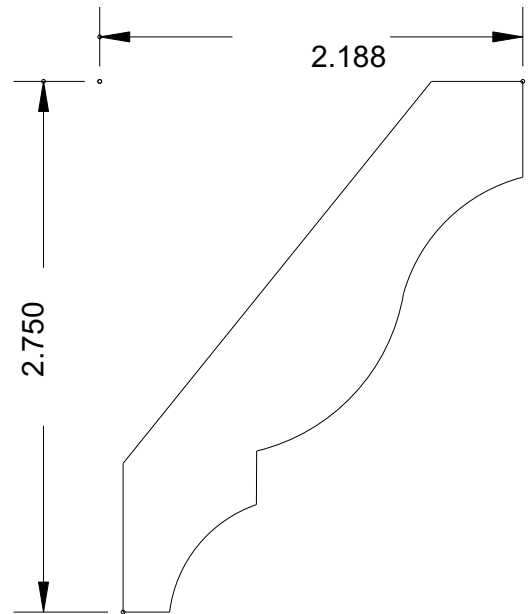

MB 128
(3-1/2 x 11/16)

www.bosleymouldings.com

Bosley Mouldings P.O. Box 576 • Glen Burnie, MD 21060 :: Toll Free: 1-800-638-5010 Ph: 410-761-7727 • Fax: 410-553-0575