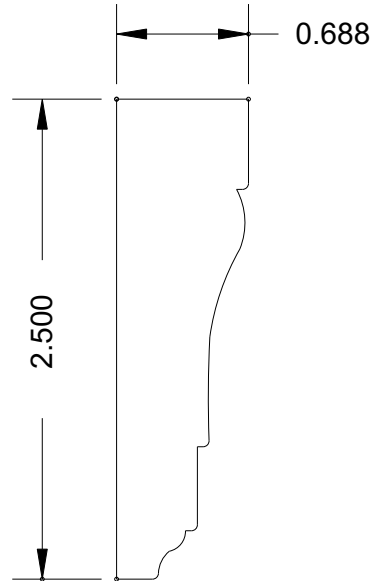

MB 658
(2-1/2 x 11/16)