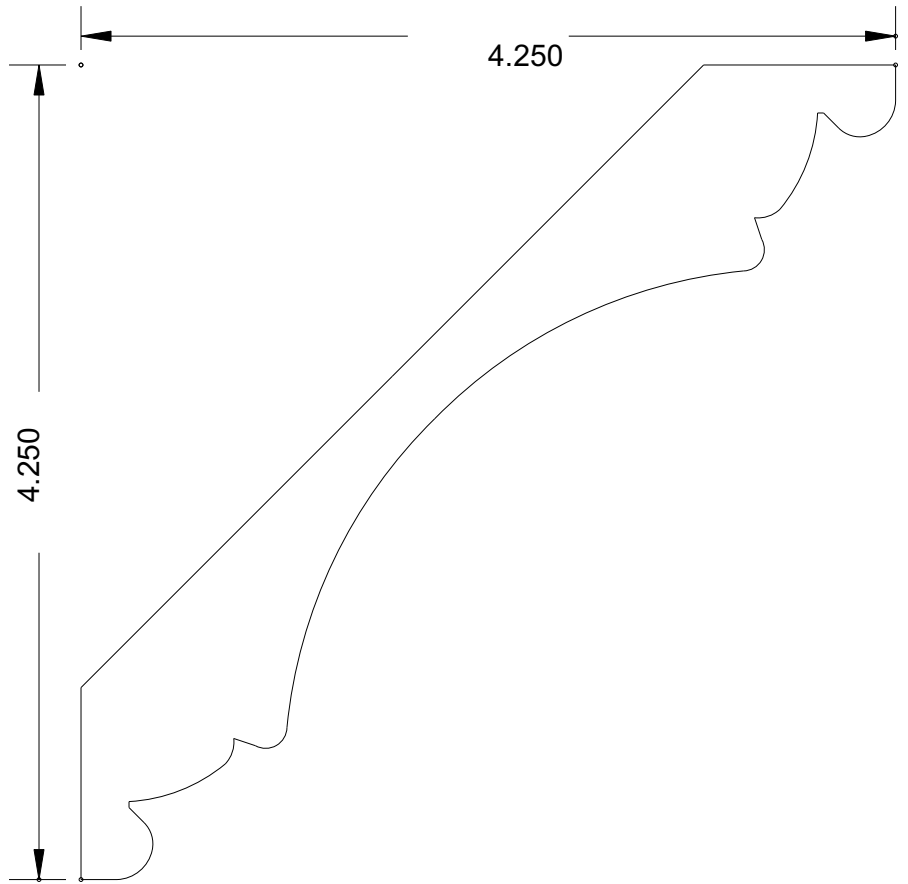

MB 1024
(5-3/4 x 11/16)

www.bosleymouldings.com

BOSLEY

Super-Cut-Pop

Crowns

MB 1025
(2-1/4 x 11/16)

MB 1026
(6 x 15/16)

www.bosleymouldings.com