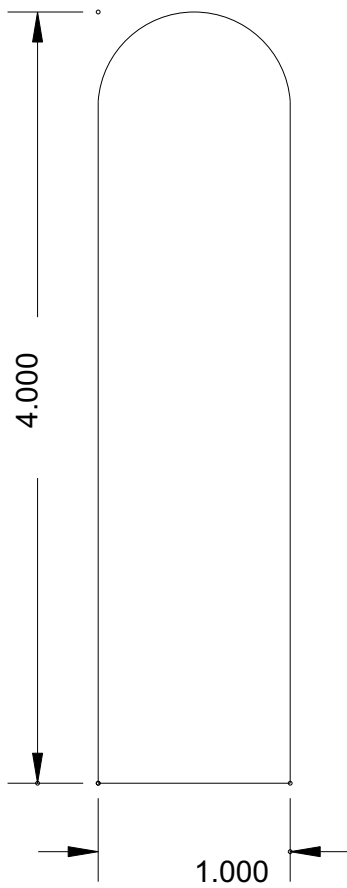

## Profile Index

Click on the profile number below to view the profile.  
Click on the Bosley Logo to return to index page.

<b>Sills</b>	<b>Chair Rail</b>	<b>Panel Trim</b>	<b>Casing</b>
MB10	MB204	MB411	MB6041
MB11	MB209	MB438	MB6042
MB20	MB210	MB4021	MB6043
MB21	MB213	MB4024	MB6044
MB30	MB281	MB4022	MB6045
MB31	MB295	MB4023	MB6046
MB40	MB296	MB4025	MB6047
MB41	MB297	MB4026	MB6048
MB50	MB298	MB4027	MB6049
MB51			MB6050
<b>Crowns</b>	<b>Baseboard</b>	<b>Fluted Casings</b>	MB6051
MB110	MB300	MB521	MB6052
MB115	MB302	MB522M	MB6053
MB120	MB303	MB529	MB6054
MB124	MB305	MB536	MB6055
MB125	MB306		MB6060
MB128	MB313	<b>Casing</b>	MB6120
MB129	MB347	MB603	MB6121
MB130	MB348	MB606	Hollow Metal Door Casing Diagram
MB134	MB349	MB607	
MB136	MB350	MB607M	
MB140	MB357	MB610	<b>Panel</b>
MB156	MB385	MB612	MB741
MB162	MB386	MB615	MB787
MB168	MB387	MB618	MB741
MB1020	MB388	MB620	MB787
MB1024	MB389	MB629	
MB1025	MB390	MB635	<b>Backband, Tongue &amp; Groove</b>
MB1026	MB391	MB635M	MB959
MB1027	MB392	MB647	MB967
MB1028	MB393	MB651	MB968
MB1029	MB394	MB658	MB969
MB1030	MB395	MB678	MB975
MB1031	MB396	MB679	MB979
MB1032	MB397	MB691	
MB1033	MB398	MB692	
MB1034	MB399	MB699	
MB1035	MB3001	MB6039	
MB1076	MB3002	MB6040	

# Super-Cut-Pop

Sills

MB 10  
(4 x 1)

MB 11  
(4 x 3/4)

MB 20  
(4 x 1)

SILL / STOOL MOULDINGS AVAILABLE UP TO 8-1/2" WIDE

[www.bosleymouldings.com](http://www.bosleymouldings.com)

**Bosley Mouldings** P.O. Box 576 • Glen Burnie, MD 21060 :: Toll Free: 1-800-638-5010 Ph: 410-761-7727 • Fax: 410-553-0575