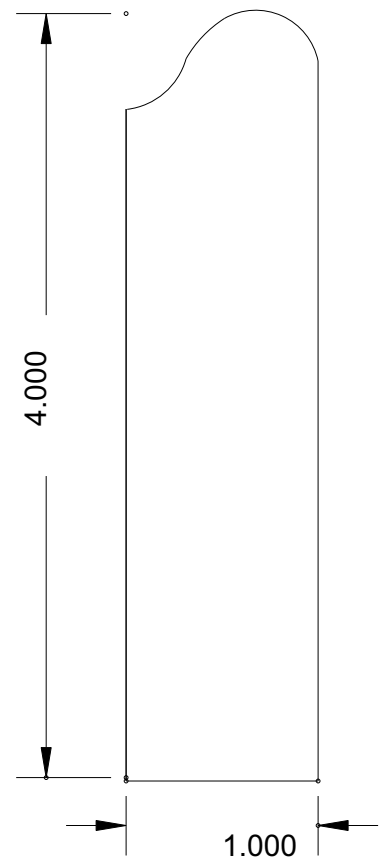

# Super-Cut-Pop

Sills

MB 10  
(4 x 1)

MB 11  
(4 x 3/4)

MB 20  
(4 x 1)

SILL / STOOL MOULDINGS AVAILABLE UP TO 8-1/2" WIDE

[www.bosleymouldings.com](http://www.bosleymouldings.com)

**Bosley Mouldings** P.O. Box 576 • Glen Burnie, MD 21060 :: Toll Free: 1-800-638-5010 Ph: 410-761-7727 • Fax: 410-553-0575