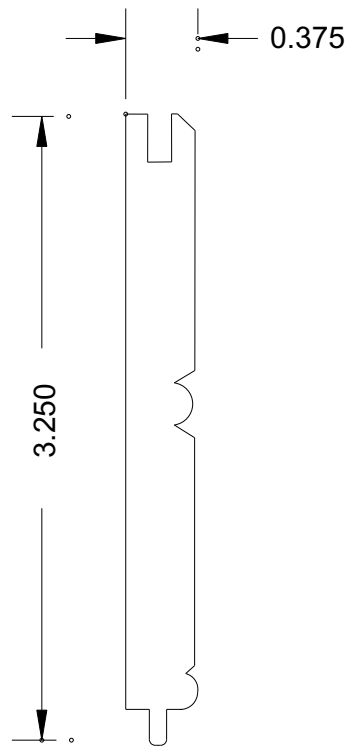

MB 975
(3-1/4 x 3/8)
TONGUE & GROOVE