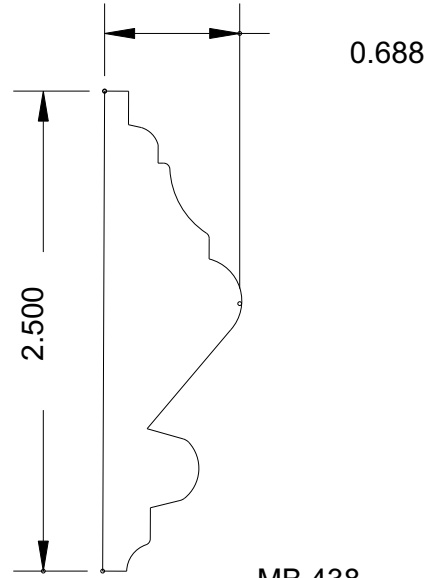

MB 438
(2-1/2 x 11/16)