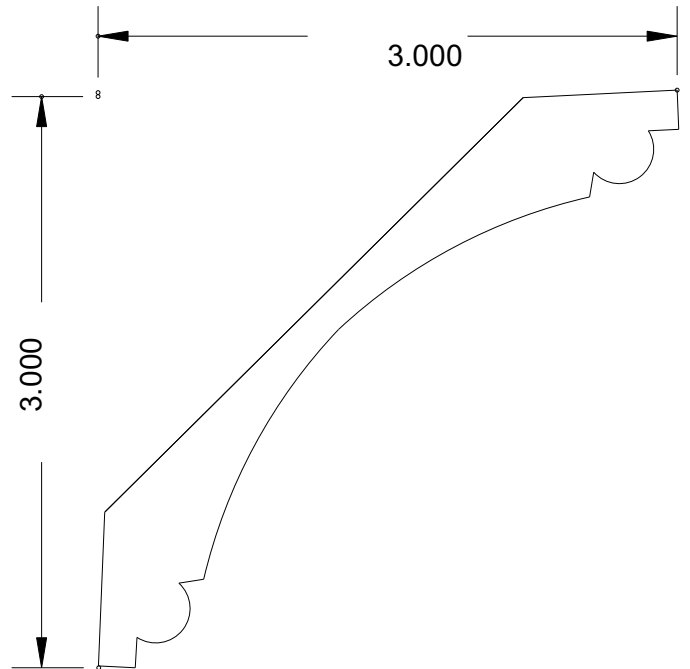

MB 156
(4-1/4 x 11/16)

www.bosleymouldings.com

Bosley Mouldings P.O. Box 576 • Glen Burnie, MD 21060 :: Toll Free: 1-800-638-5010 Ph: 410-761-7727 • Fax: 410-553-0575