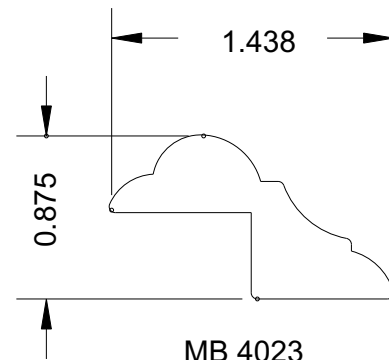

MB 4023
(1-1/2 x 5/8)