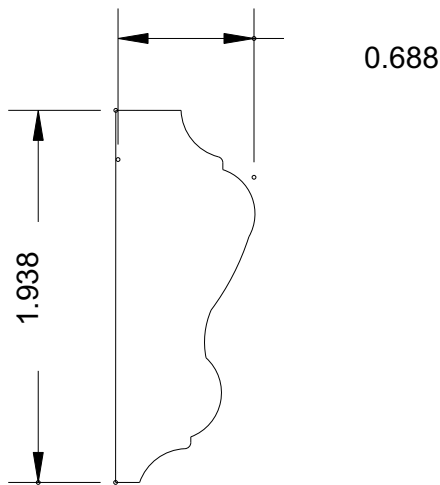

BOSLEY

Super-Cut-Pop

Panel Trim

MB 411
(1-9/16 x 11/16)

MB 438
(2-1/2 x 11/16)

MB 4021
(1-15/16 x 11/16)

MB 4024
(1-3/16 x 1/2)

www.bosleymouldings.com