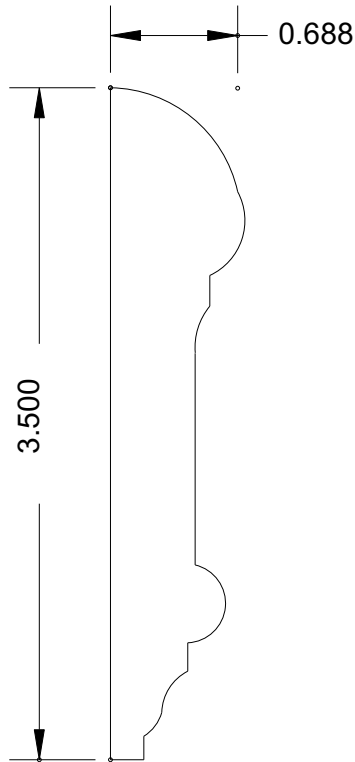

MB 281
(3-1/2 x 11/16)