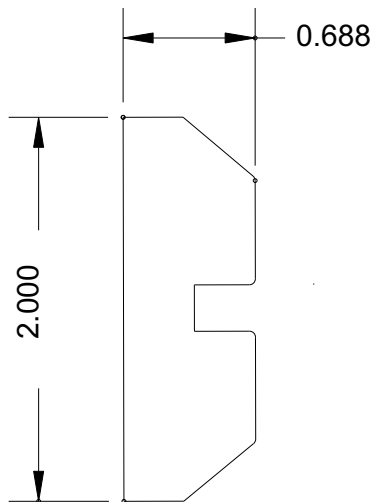

Super-Cut-Pop

Profile Index

Click on the profile number below to view the profile.
Click on the Bosley Logo to return to index page.

Sills	Chair Rail	Panel Trim	Casing
MB10	MB204	MB411	MB6041
MB11	MB209	MB438	MB6042
MB20	MB210	MB4021	MB6043
MB21	MB213	MB4024	MB6044
MB30	MB281	MB4022	MB6045
MB31	MB295	MB4023	MB6046
MB40	MB296	MB4025	MB6047
MB41	MB297	MB4026	MB6048
MB50	MB298	MB4027	MB6049
MB51			MB6050
Crowns	Baseboard	Fluted Casings	MB6051
MB110	MB300	MB521	MB6052
MB115	MB302	MB522M	MB6053
MB120	MB303	MB529	MB6054
MB124	MB305	MB536	MB6055
MB125	MB306		MB6060
MB128	MB313	Casing	MB6120
MB129	MB347	MB603	MB6121
MB130	MB348	MB606	Hollow Metal Door Casing Diagram
MB134	MB349	MB607	
MB136	MB350	MB607M	
MB140	MB357	MB610	Panel
MB156	MB385	MB612	MB741
MB162	MB386	MB615	MB787
MB168	MB387	MB618	MB741
MB1020	MB388	MB620	MB787
MB1024	MB389	MB629	
MB1025	MB390	MB635	Backband, Tongue & Groove
MB1026	MB391	MB635M	MB959
MB1027	MB392	MB647	MB967
MB1028	MB393	MB651	MB968
MB1029	MB394	MB658	MB969
MB1030	MB395	MB678	MB975
MB1031	MB396	MB679	MB979
MB1032	MB397	MB691	
MB1033	MB398	MB692	
MB1034	MB399	MB699	
MB1035	MB3001	MB6039	
MB1076	MB3002	MB6040	

BOSLEY

Super-Cut-Pop

Panel Trim

MB 4022
(2-1/8 x 11/16)

MB 4023
(1-1/2 x 5/8)

MB 4025
(2 x 11/16)

MB 4026
(1-1/8 x 11/16)

MB 4027
(1-1/4 x 9/16)