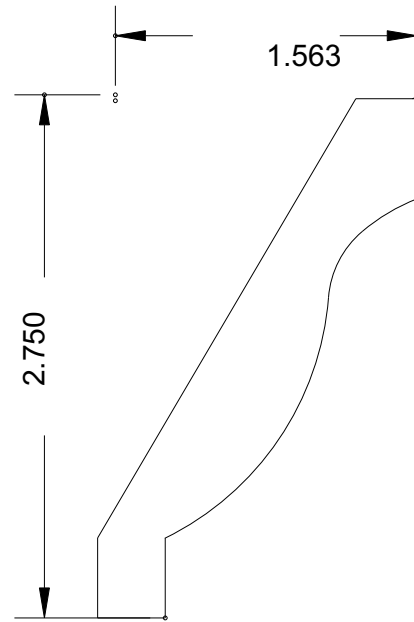

MB 136M
(3-1/4 x 9/16)

www.bosleymouldings.com

Bosley Mouldings P.O. Box 576 • Glen Burnie, MD 21060 :: Toll Free: 1-800-638-5010 Ph: 410-761-7727 • Fax: 410-553-0575