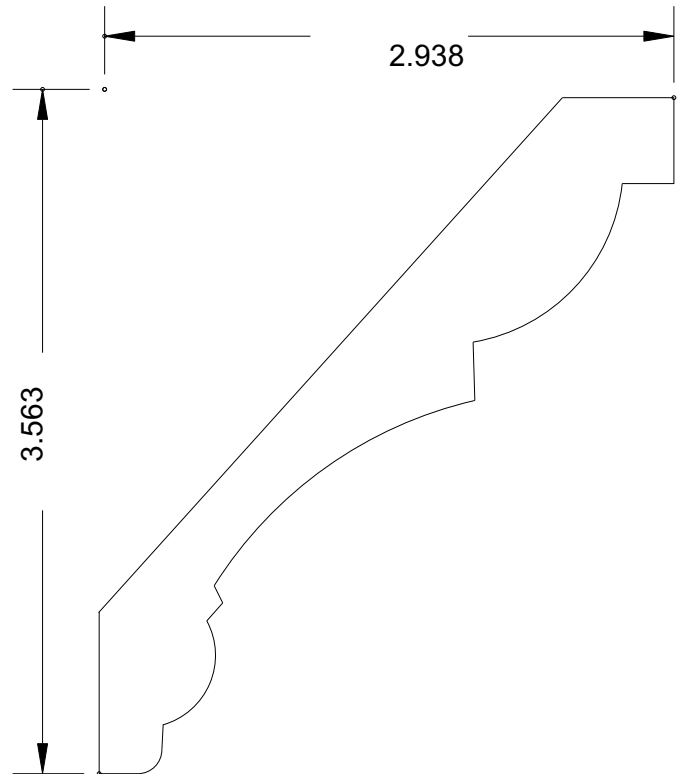

MB 168
(4-5/8 x 11/16)

www.bosleymouldings.com