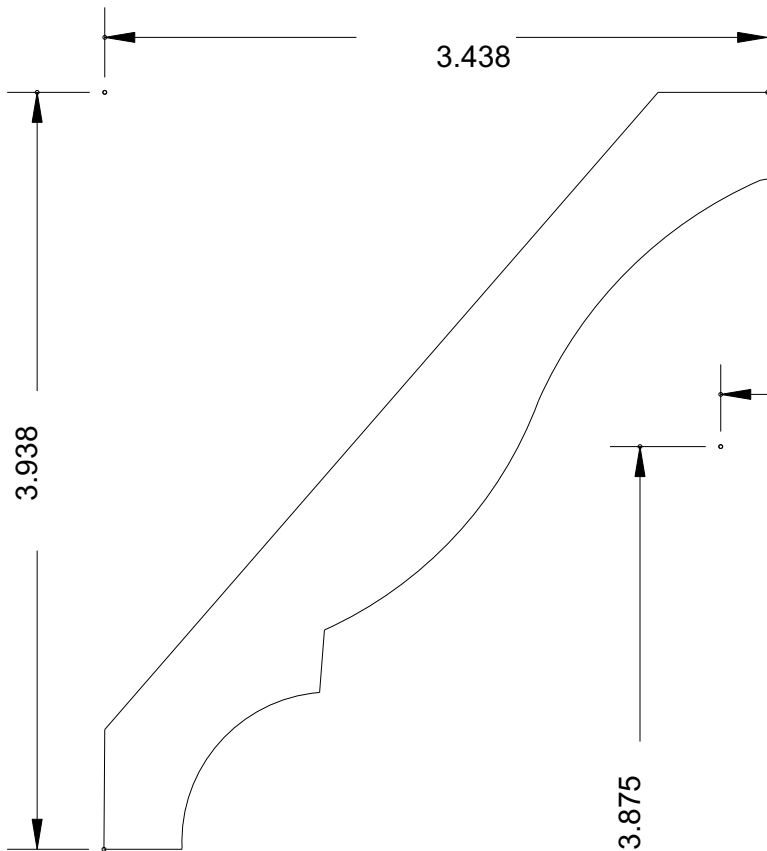

BOSLEY

Super-Cut-Pop

Crowns

MB 129M
(5-1/4 x 11/16)

MB 130
(5-1/4 x 15/16)

www.bosleymouldings.com

BOSLEY

Super-Cut-Pop