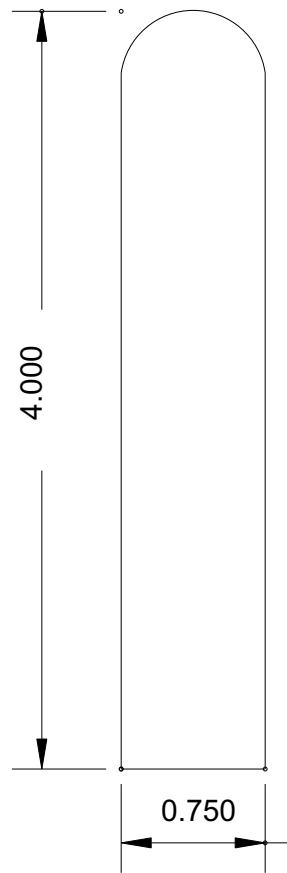

## Profile Index

Click on the profile number below to view the profile.  
Click on the Bosley Logo to return to index page.

<b>Sills</b>	<b>Chair Rail</b>	<b>Panel Trim</b>	<b>Casing</b>
MB10	MB204	MB411	MB6041
MB11	MB209	MB438	MB6042
MB20	MB210	MB4021	MB6043
MB21	MB213	MB4024	MB6044
MB30	MB281	MB4022	MB6045
MB31	MB295	MB4023	MB6046
MB40	MB296	MB4025	MB6047
MB41	MB297	MB4026	MB6048
MB50	MB298	MB4027	MB6049
MB51			MB6050
<b>Crowns</b>	<b>Baseboard</b>	<b>Fluted Casings</b>	MB6051
MB110	MB300	MB521	MB6052
MB115	MB302	MB522M	MB6053
MB120	MB303	MB529	MB6054
MB124	MB305	MB536	MB6055
MB125	MB306		MB6060
MB128	MB313	<b>Casing</b>	MB6120
MB129	MB347	MB603	MB6121
MB130	MB348	MB606	Hollow Metal Door Casing Diagram
MB134	MB349	MB607	
MB136	MB350	MB607M	
MB140	MB357	MB610	<b>Panel</b>
MB156	MB385	MB612	MB741
MB162	MB386	MB615	MB787
MB168	MB387	MB618	MB741
MB1020	MB388	MB620	MB787
MB1024	MB389	MB629	
MB1025	MB390	MB635	<b>Backband, Tongue &amp; Groove</b>
MB1026	MB391	MB635M	MB959
MB1027	MB392	MB647	MB967
MB1028	MB393	MB651	MB968
MB1029	MB394	MB658	MB969
MB1030	MB395	MB678	MB975
MB1031	MB396	MB679	MB979
MB1032	MB397	MB691	
MB1033	MB398	MB692	
MB1034	MB399	MB699	
MB1035	MB3001	MB6039	
MB1076	MB3002	MB6040	

# Super-Cut-Pop

Sills

MB 10  
(4 x 1)

MB 11  
(4 x 3/4)

MB 20  
(4 x 1)

SILL / STOOL MOULDINGS AVAILABLE UP TO 8-1/2" WIDE

[www.bosleymouldings.com](http://www.bosleymouldings.com)

**Bosley Mouldings** P.O. Box 576 • Glen Burnie, MD 21060 :: Toll Free: 1-800-638-5010 Ph: 410-761-7727 • Fax: 410-553-0575