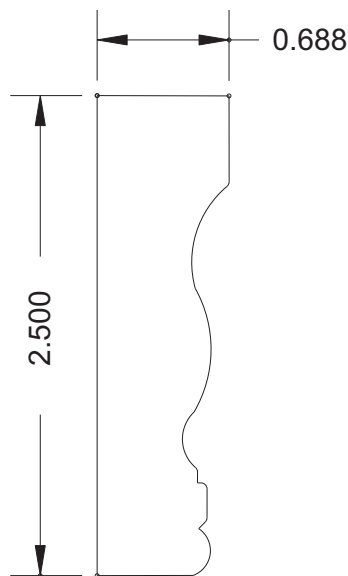

www.bosleymouldings.com

Bosley Mouldings P.O. Box 576 • Glen Burnie, MD 21060 :: Toll Free: 1-800-638-5010 Ph: 410-761-7727 • Fax: 410-553-0575

BOSLEY

Super-Cut-Pop

Casing

MB 6047
2-1/2 x 11/16

MB 6048
(2-1/2 x 11/16)