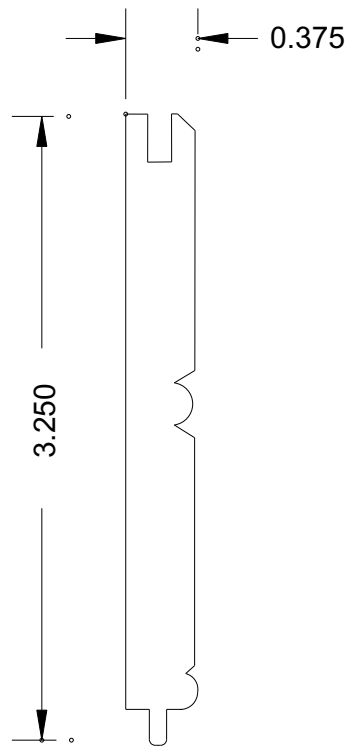

www.bosleymouldings.com

BOSLEY

Super-Cut-Pop

Panel

MB 844
(2-1/8 x 11/16)

MB 855
(1-1/8 x 11/16)

www.bosleymouldings.com

BOSLEY

Super-Cut-Pop

Backband and Tongue & Groove

MB 959
(7 x 11/16)

MB 967
(5-1/4 x 9/16)

MB 968
(4 x 15/16)

www.bosleymouldings.com

BOSLEY

Super-Cut-Pop

Backband and Tongue & Groove

MB 969
(5-1/4 x 1/2)

MB 975
(3-1/4 x 3/8)
TONGUE & GROOVE

MB 979
(5 x 3/4)

www.bosleymouldings.com

Bosley Mouldings P.O. Box 576 • Glen Burnie, MD 21060 :: Toll Free: 1-800-638-5010 Ph: 410-761-7727 • Fax: 410-553-0575