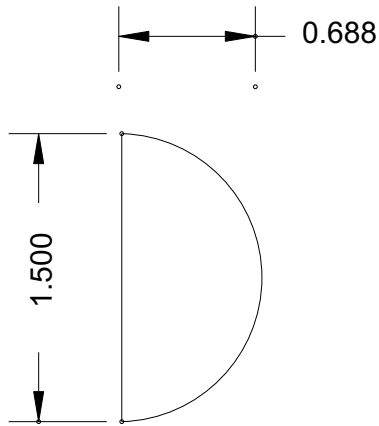

BOSLEY

Super-Cut-Pop

Panel

MB 741
(1-1/2 x 11/16)