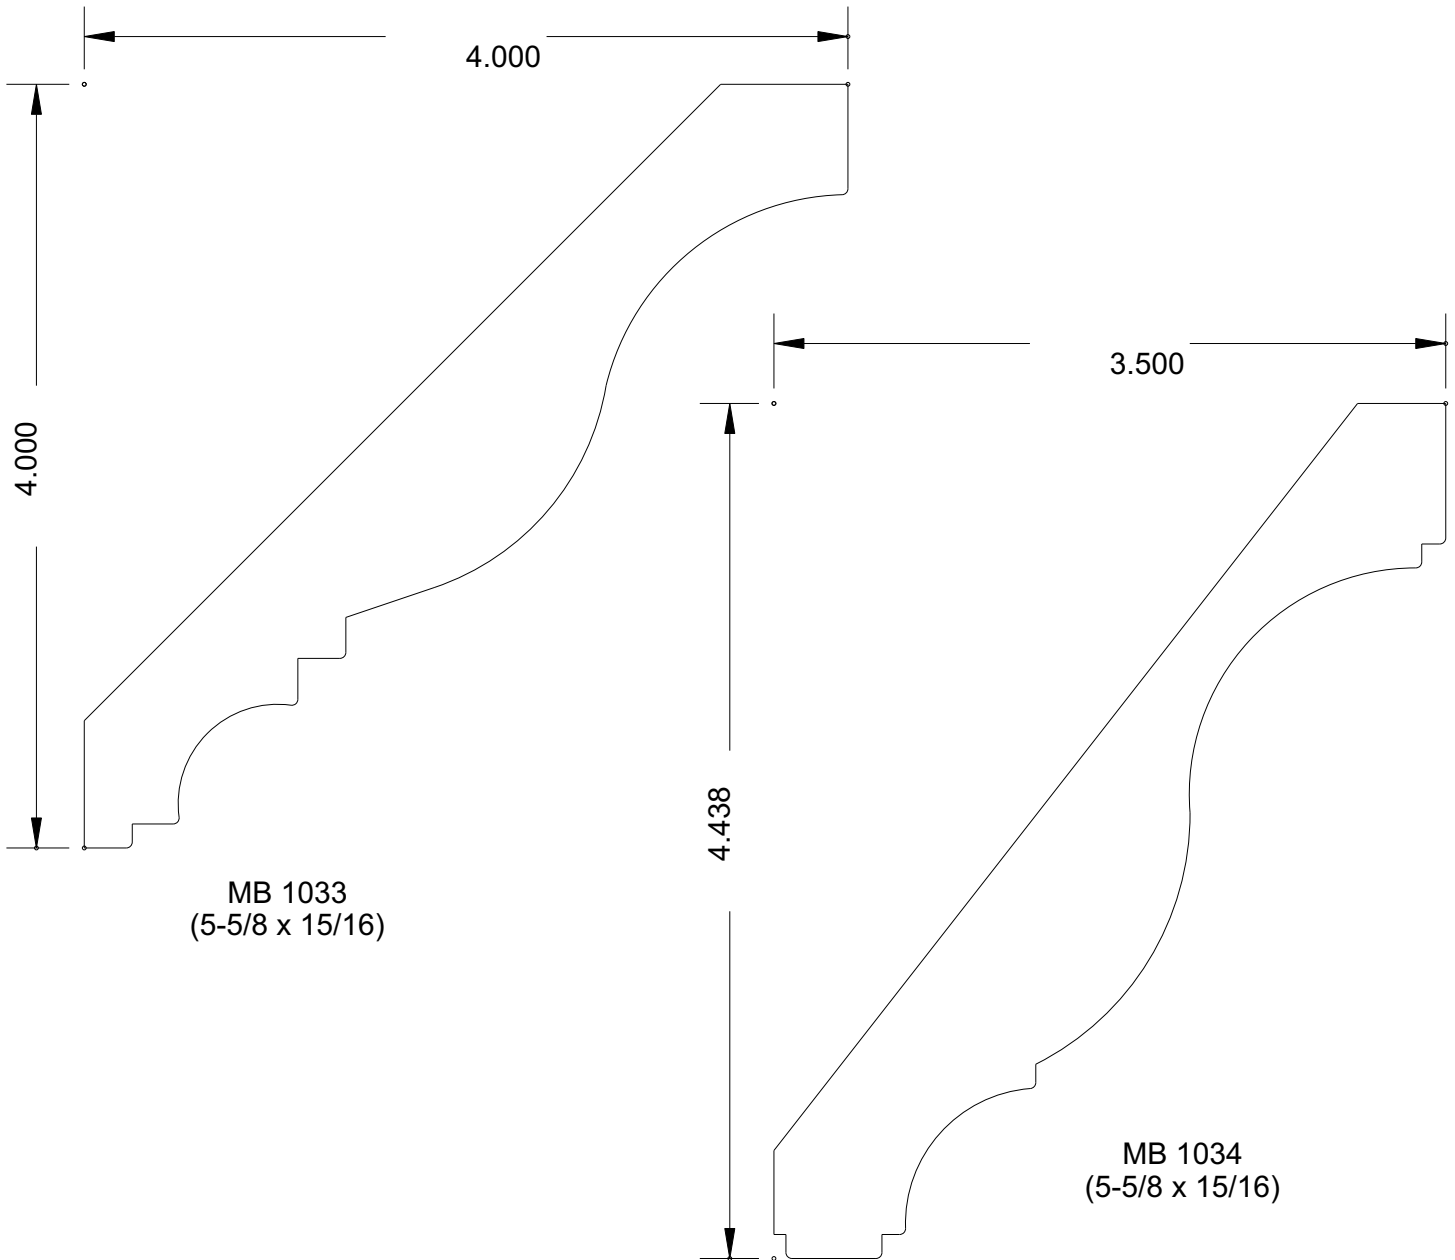

BOSLEY

Super-Cut-Pop

Crowns

www.bosleymouldings.com

Bosley Mouldings P.O. Box 576 • Glen Burnie, MD 21060 :: Toll Free: 1-800-638-5010 Ph: 410-761-7727 • Fax: 410-553-0575